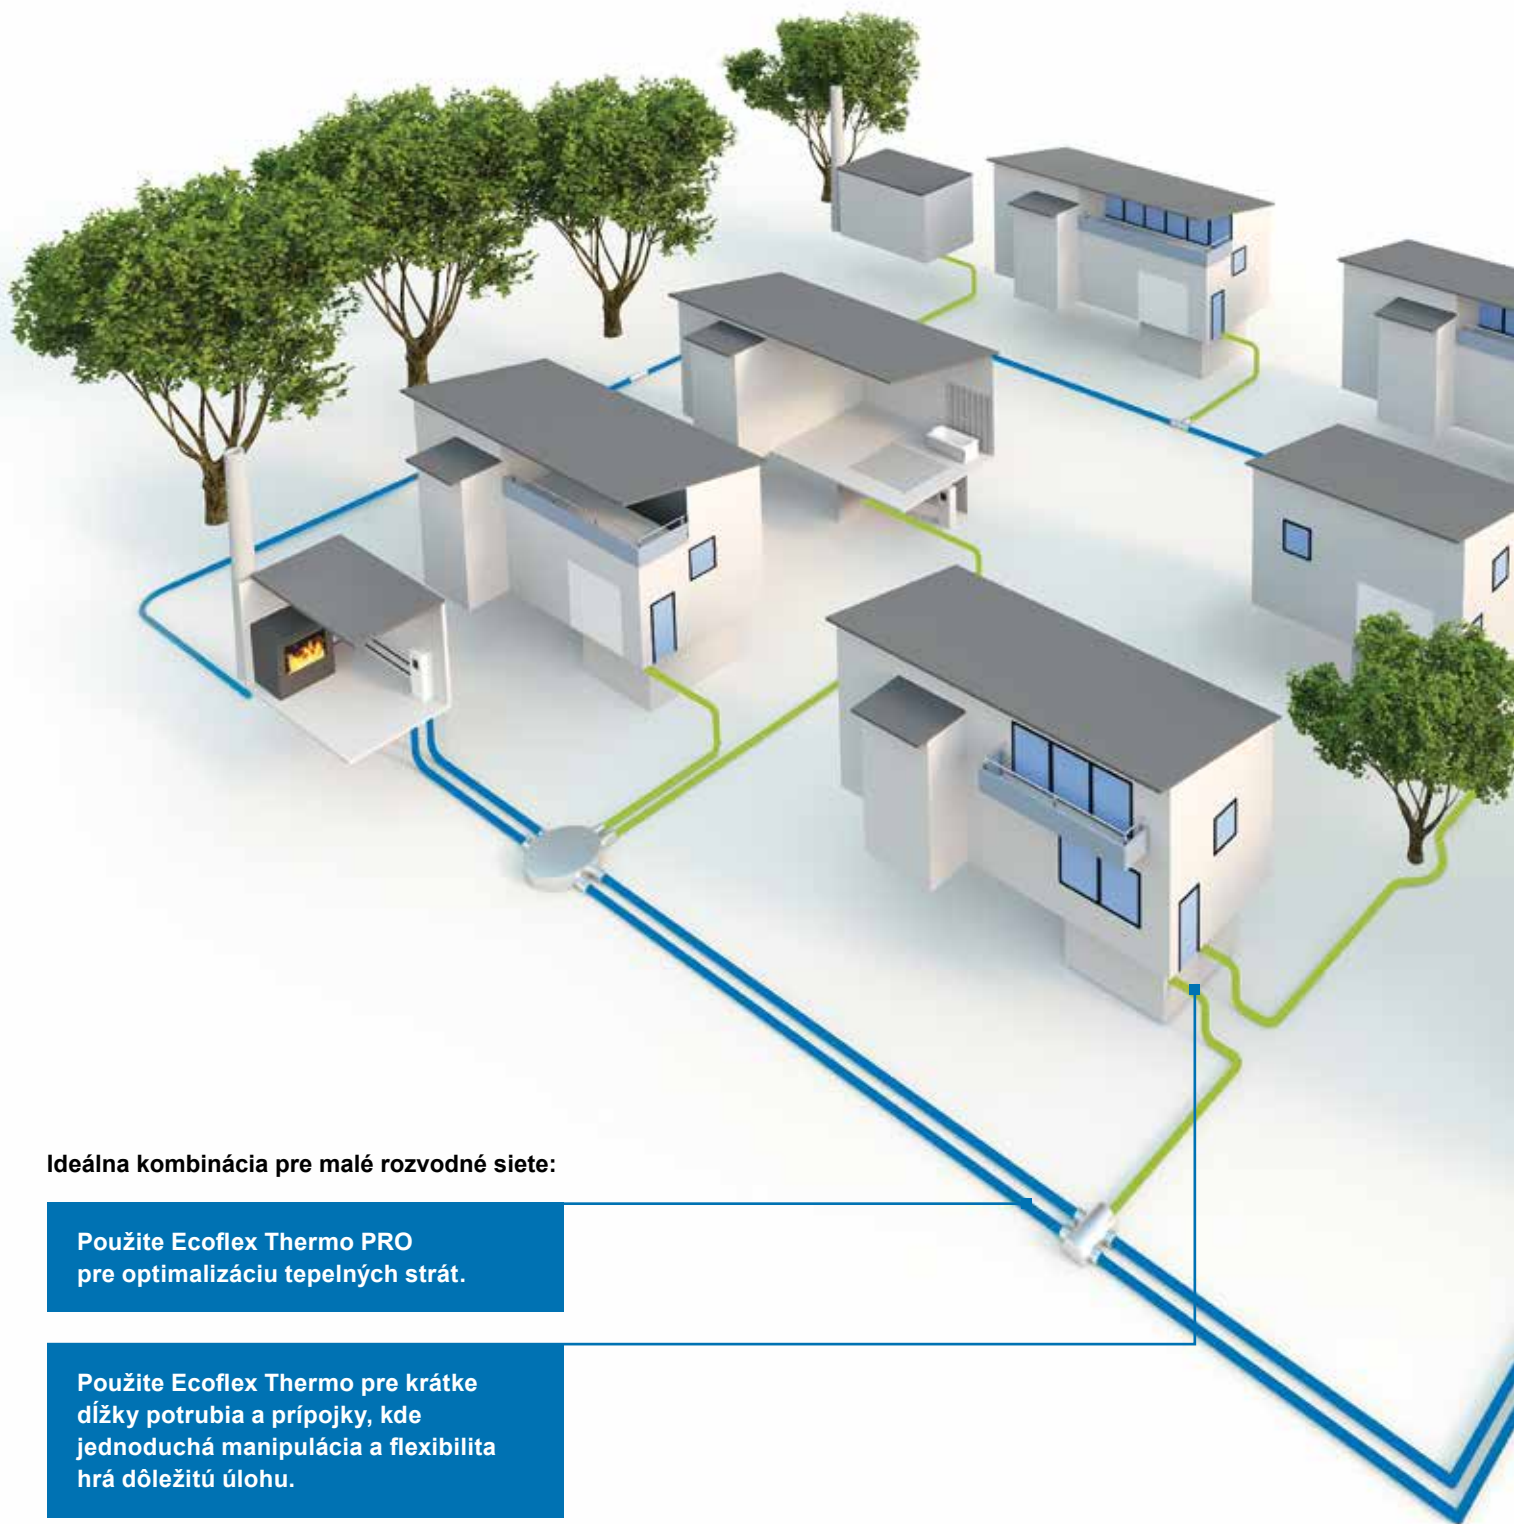

## Stavte na Uponor s Ecoflex Thermo PRO

Nový systém predizolovaného potrubia Uponor Ecoflex Thermo PRO, ktorý je taktiež možné spájať technológiou Quick & Easy, je navrhnutý s cieľom minimalizovania tepelných strát vo vykurovacej sieti

# Pre teplovodné siete s prihliadnutím na dlhodobé šetrenie

Moderný lokálny rozvod tepla musí presvedčiť v mnohých ohľadoch, akými sú návrh, inštalačné vlastnosti, energetická účinnosť a spoľahlivosť. Keď príde na návrh rozvodu a inštaláciu, kľúčom je flexibilita: ideálny potrubný systém by mal byť vhodný pre rôzne aplikácie a inštalácia rýchla a efektívna aj v tých najťažších podmienkach. Toto je miesto, kde rada Uponor Ecoflex ponúka optimálny návrh systému.

**Ideálna kombinácia pre malé rozvodné siete:**

**Použite Ecoflex Thermo PRO pre optimalizáciu tepelných strát.**

**Použite Ecoflex Thermo pre krátke dĺžky potrubia a prípojky, kde jednoduchá manipulácia a flexibilita hrá dôležitú úlohu.**

# Nový Uponor Ecoflex Thermo PRO pridáva hodnotu v každom smere

Ecoflex Thermo PRO je nový systém predizolovaného potrubia od Uponor, ktorý optimalizuje celkové náklady v priebehu celého užívania. Extrémne energeticky účinná konštrukcia potrubia kombinovaná s našou dobre známou montážnou technológiou Quick & Easy robí Ecoflex Thermo PRO ideálnym riešením rozvodnej siete pre projektantov, inštalatérov a vlastníkov.