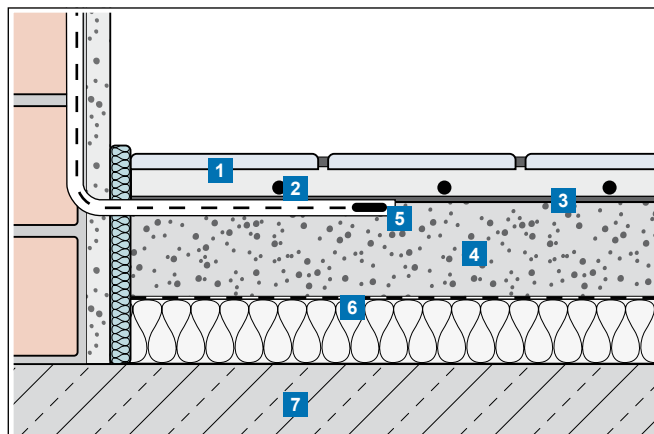

Káblová rohož Uponor Comfort E

Popis systému

Elektrické sálavé vykurovacie rohože pre zabudované podlahové vykurovanie pod všetky druhy podláh s mokrým systémom, najmä pod dlažbu, 160 W/m²

- 3 mm tienený dvojžilový kábel s 4 m dlhým studeným koncom
- tepelný vodič s elektrickou izoláciou FEP
- 4,000 M Ohm – izolačný odpor
- Káble sú prišíte na samolepiacu nosnú rohož; šírka: 0,5 m
- vrátane ochrannej rúrky pre podlahový snímač
- schválené IPX7 - CE / VDE použitie pre rekonštrukcie aj novostavby – mokrý podlahový systém, napr. v kúpeľniach pod dlažbu

Technická špecifikácia

Káblová rohož Uponor Comfort E	
Menovité napätie	230 V, AC
Menovitý výkon	160 W/m²
Istič¹⁾ s charakteristikou C	Max. 16 A
Min. polomer ohybu	30 mm
Min. vzdialenosť pri inštalácii	60 mm
Max. prevádzková teplota	+90 °C
Min. teplota pri inštalácii	+5 °C
Prierez vodiča pripojovacieho kábla	3 x 0,75 mm²
Dĺžka pripojovacieho kábla	4,0 m
Certifikát	VDE, CE

¹⁾ Ak je k rozvodnej skrini s poistkami napojených niekoľko vykurovacích rohoží, celkový napájací prúd rohoží je obmedzený na max. 16 A.

Konštrukcia podlahy (príklad)

1. 1 Lepiaci tmel pre dlažbu
2. 2 Vykurovacie rohože Uponor Comfort E
3. 3 Voliteľne: podkladový poter, tmel
4. 4 Poteľ
5. 5 Podlahový snímač v ochrannej rúrke
6. 6 Izolačná vrstva pokrytá ochrannou vrstvou
7. 7 Podkladová nosná konštrukcia (napr. betón)

Pozor!

Termostat Uponor T-871F pracuje s istením 10 A. Je možné napojiť akúkoľvek kombináciu rohoží alebo káblov, pokiaľ celkové prúdové zaťaženie neprekročí 10 A.

Typ vykurovacej rohože	Vykurovacia plocha (m²)	Dĺžka vykurovacej rohože (m)	Výkon vykurovacej rohože (W)	Odpor vykurovacej rohože¹⁾ (Ω)
UPONOR COMFORT E CABLE MAT 160-1	1	2	160	329
UPONOR COMFORT E CABLE MAT 160-1,5	1,5	3	240	224
UPONOR COMFORT E CABLE MAT 160-2	2	4	320	171
UPONOR COMFORT E CABLE MAT 160-2,5	2,5	5	400	132
UPONOR COMFORT E CABLE MAT 160-3	3	6	480	107
UPONOR COMFORT E CABLE MAT 160-4	4	8	640	85
UPONOR COMFORT E CABLE MAT 160-5	5	10	800	69
UPONOR COMFORT E CABLE MAT 160-6	6	12	960	55
UPONOR COMFORT E CABLE MAT 160-7	7	14	1120	48
UPONOR COMFORT E CABLE MAT 160-8	8	16	1280	42
UPONOR COMFORT E CABLE MAT 160-10	10	20	1600	33
UPONOR COMFORT E CABLE MAT 160-12	12	24	1920	28

¹⁾ Tolerancia -5% až +10%

Uponor, s. r. o.
Vajnorská 105
831 04 Bratislava
Slovenská republika
T +421 2 32 111 300
W www.uponor.sk

www.uponor.sk