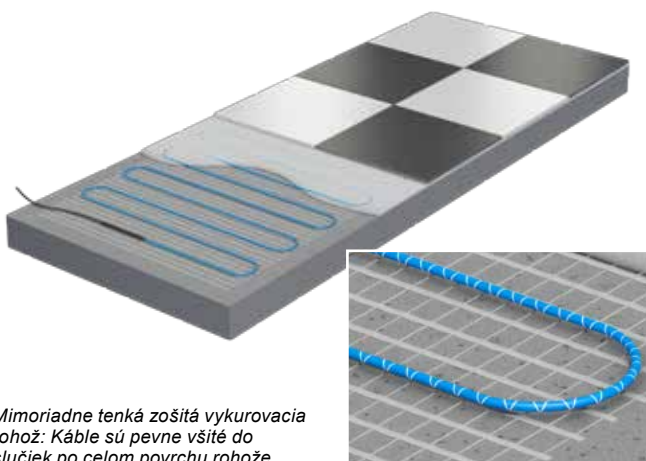

Ploché elektrické podlahové vykurovanie pre váš najvyšší komfort

Mimoriadne tenké

Najplochejšia zošitá vykurovacia rohož s káblami s priemerom len 3 mm sa pohodlne vojde pod dlaždice. jednoduché upevnenie rohože v miestach všitia káblov do slučiek zaručuje, že sa pri rýchlej a ľahkej inštalácii nebudú zdvíhať. Nie sú potrebné ďalšie lepidlá.

Mimoriadne tenká zošitá vykurovacia rohož. Káble sú pevne všité do slučiek po celom povrchu rohože

Všestranné

Hliníková fólia sa hodí pod laminátové parkety alebo vinylové podlahy. Na inštaláciu nie sú potrebné špeciálne nástroje. Fólia je len 2 mm hrubá a zaručuje optimálnu distribúciu tepla. Ušetríte energiu a eliminujete zvuky krokov s podložnými izolačnými platňami od spoločnosti Uponor.

- Dvojžilový kábel s hliníkovou fóliou; šírka: 0,5 m, 3 m dlhý studený koniec a hliníkové pásy
- Tepelný vodič s elektrickou izoláciou FEP
- vrátane ochrannej rúrky pre podlahový snímač
- IPX7 - CE

použitie pre rekonštrukcie ale aj novostavby – suchý podlahový systém, napr. v obývacích izbách

- 3 mm tienený dvojžilový kábel s 4 m dlhým studeným koncom
- tepelný vodič s elektrickou izoláciou FEP
- 4,000 M Ohm – izolačný odpor
- Káble sú prišíte na samolepiacu nosnú rohož; šírka: 0,5 m
- vrátane ochrannej rúrky pre podlahový snímač
- schválené IPX7 - CE / VDE použitie pre rekonštrukcie aj novostavby – mokrý podlahový systém, napr. v kúpeľniach pod dlažbu