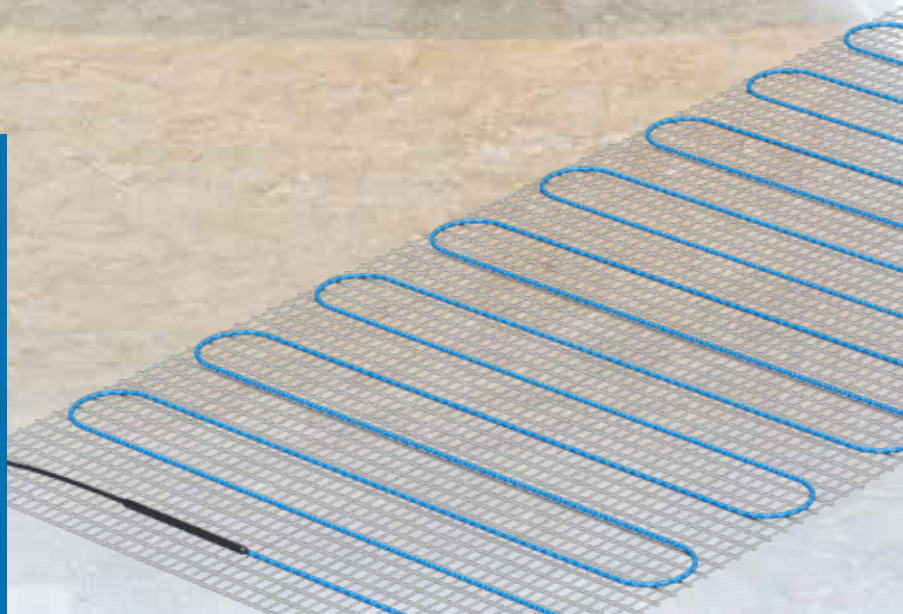

Ploché elektrické podlahové vykurovanie pre váš najvyšší komfort

Mimoriadne tenké

Najplochejšia zošitá vykurovacia rohož s káblami s priemerom len 3 mm sa pohodlne vojde pod dlaždice. jednoduché upevnenie rohože v miestach všitia káblov do slučiek zaručuje, že sa pri rýchlej a ľahkej inštalácii nebudú zdvíhať. Nie sú potrebné ďalšie lepidlá.

Mimoriadne tenká zošitá vykurovacia rohož. Káble sú pevne všité do slučiek po celom povrchu rohože

Všestranné

Hliníková fólia sa hodí pod laminátové parkety alebo vinylové podlahy. Na inštaláciu nie sú potrebné špeciálne nástroje. Fólia je len 2 mm hrubá a zaručuje optimálnu distribúciu tepla. Ušetríte energiu a eliminujete zvuky krokov s podložnými izolačnými platňami od spoločnosti Uponor.

- Dvojžilový kábel s hliníkovou fóliou; šírka: 0,5 m, 3 m dlhý studený koniec a hliníkové pásy
- Tepelný vodič s elektrickou izoláciou FEP
- vrátane ochrannej rúrky pre podlahový snímač
- IPX7 - CE

použitie pre rekonštrukcie ale aj novostavby – suchý podlahový systém, napr. v obývacích izbách