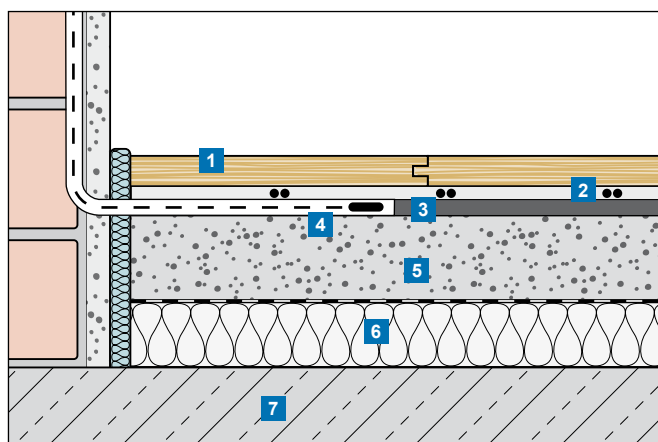

Comfort E AL-Foil Hliníková fólia

Popis systému

Elektrické sálavé vykurovacie rohože s hliníkovou fóliou pre suchú skladbu podláh, ako sú parkety, laminátové podlahy alebo koberce, 140 W/m²

- Dvojžilový kábel s hliníkovou fóliou; šírka: 0,5 m, 3 m dlhý studený koniec a hliníkové pásy
- Tepelný vodič s elektrickou izoláciou FEP
- vrátane ochrannej rúrky pre podlahový snímač
- IPX7 - CE

použitie pre rekonštrukcie ale aj novostavby – suchý podlahový systém, napr. v obývacích izbách

Technická špecifikácia

Rohož Uponor Comfort E AL-Foil	
Menovité napätie	230 V, AC
Menovitý výkon	140 W/m²
Vypínač¹⁾ s charakteristikou C	Max. 16 A
Min. polomer ohnutia	30 mm
Min. vzdialenosť pri inštalácii	60 mm
Max. prevádzková teplota	+90 °C
Min. teplota pri inštalácii	+5 °C
Prierez vodiča napájacieho kábla	3 x 0,75 mm²
Dĺžka napájacieho kábla	3,0 m
Schválenia	CE

¹⁾ Ak je k rozvodnej skrinii s poistkami napojených niekoľko vykurovacích rohoží, celkový napájací prúd rohoží je obmedzený na max. 16 A.

Konštrukcia podlahy (príklad)

1. 1 Podlaha (napr. parkety, laminátová dlážka)
2. 2 Hliníková fólia Uponor Comfort E (cca. 2 mm)
3. 3 Izolačná doska z hliníkovej fólie Uponor Comfort E (5 mm)
4. 4 Podlahový snímač v ochrannej rúrke
5. 5 Existujúci poter
6. 6 Izolačná vrstva pokrytá PE fóliou
7. 7 Podkladová nosná vrstva (napr. betón)

Pozor!

Termostat Uponor T-87IF s istením 10 A. Je možné napojiť akúkoľvek kombináciu rohoží alebo káblov, pokiaľ celkové prúdové zaťaženie neprekročí 10 A.

Typ vykurovacej rohože	Celková plocha (m²)	Dĺžka vykurovacej rohože (m)	Výkon vykurovacej rohože (W)	Odpor vykurovacej rohože¹⁾ (Ω)
UPONOR COMFORT E AL-FOIL MAT 140-1	1	2	140	378
UPONOR COMFORT E AL-FOIL MAT 140-2	2	4	280	189
UPONOR COMFORT E AL-FOIL MAT 140-3	3	6	420	126
UPONOR COMFORT E AL-FOIL MAT 140-4	4	8	560	94
UPONOR COMFORT E AL-FOIL MAT 140-5	5	10	700	76
UPONOR COMFORT E AL-FOIL MAT 140-6	6	12	840	63
UPONOR COMFORT E AL-FOIL MAT 140-7	7	14	980	54
UPONOR COMFORT E AL-FOIL MAT 140-8	8	16	1120	47
UPONOR COMFORT E AL-FOIL MAT 140-9	9	18	1260	42
UPONOR COMFORT E AL-FOIL MAT 140-10	10	20	1400	38

¹⁾ Tolerancia -5 % až +10 %